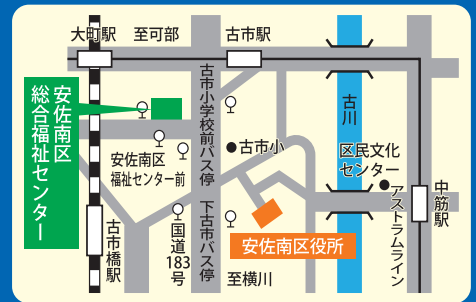

ニムラは外装特化の専門店 塗装工事だけでなく外装工事にお悩みの方にも参加いただける無料講座

参加
無料

2月4日(土)・5日(日)

2月11日(土・祝)・12日(日)

午前の部 10:00~11:30(受付9:30) 午後の部 13:30~15:00(受付13:00)

安佐南区総合福祉センター 〒731-0121 広島県広島市安佐南区中須1丁目38-13

当社の新型コロナウイルスの感染拡大防止策について

当社ではスタッフ・職人のマスク着用、手洗い・うがい、アルコール消毒、テーブルなどの除菌対策を行っております。また、携帯・HPからのご相談も随時行っておりますので、外出をお控え中の方もご安心くださいませ。当社は今後もお客様の安心・安全を第一に考え、新型コロナウイルス対策に努めてまいります。

加盟サポート会員

ヤネカベ
にむら

長楽寺店
広島市安佐南区長楽寺1-19-6
大町店
広島市安佐南区大町東3-22-28

開催日時

2月4日(土)・5日(日)
2月11日(土・祝)・12日(日)

午前の部 10:00~11:30(受付9:30)
午後の部 13:30~15:00(受付13:00)

安佐南区総合福祉センター
〒731-0121広島県広島市安佐南区中須1丁目38-13

参加
費用